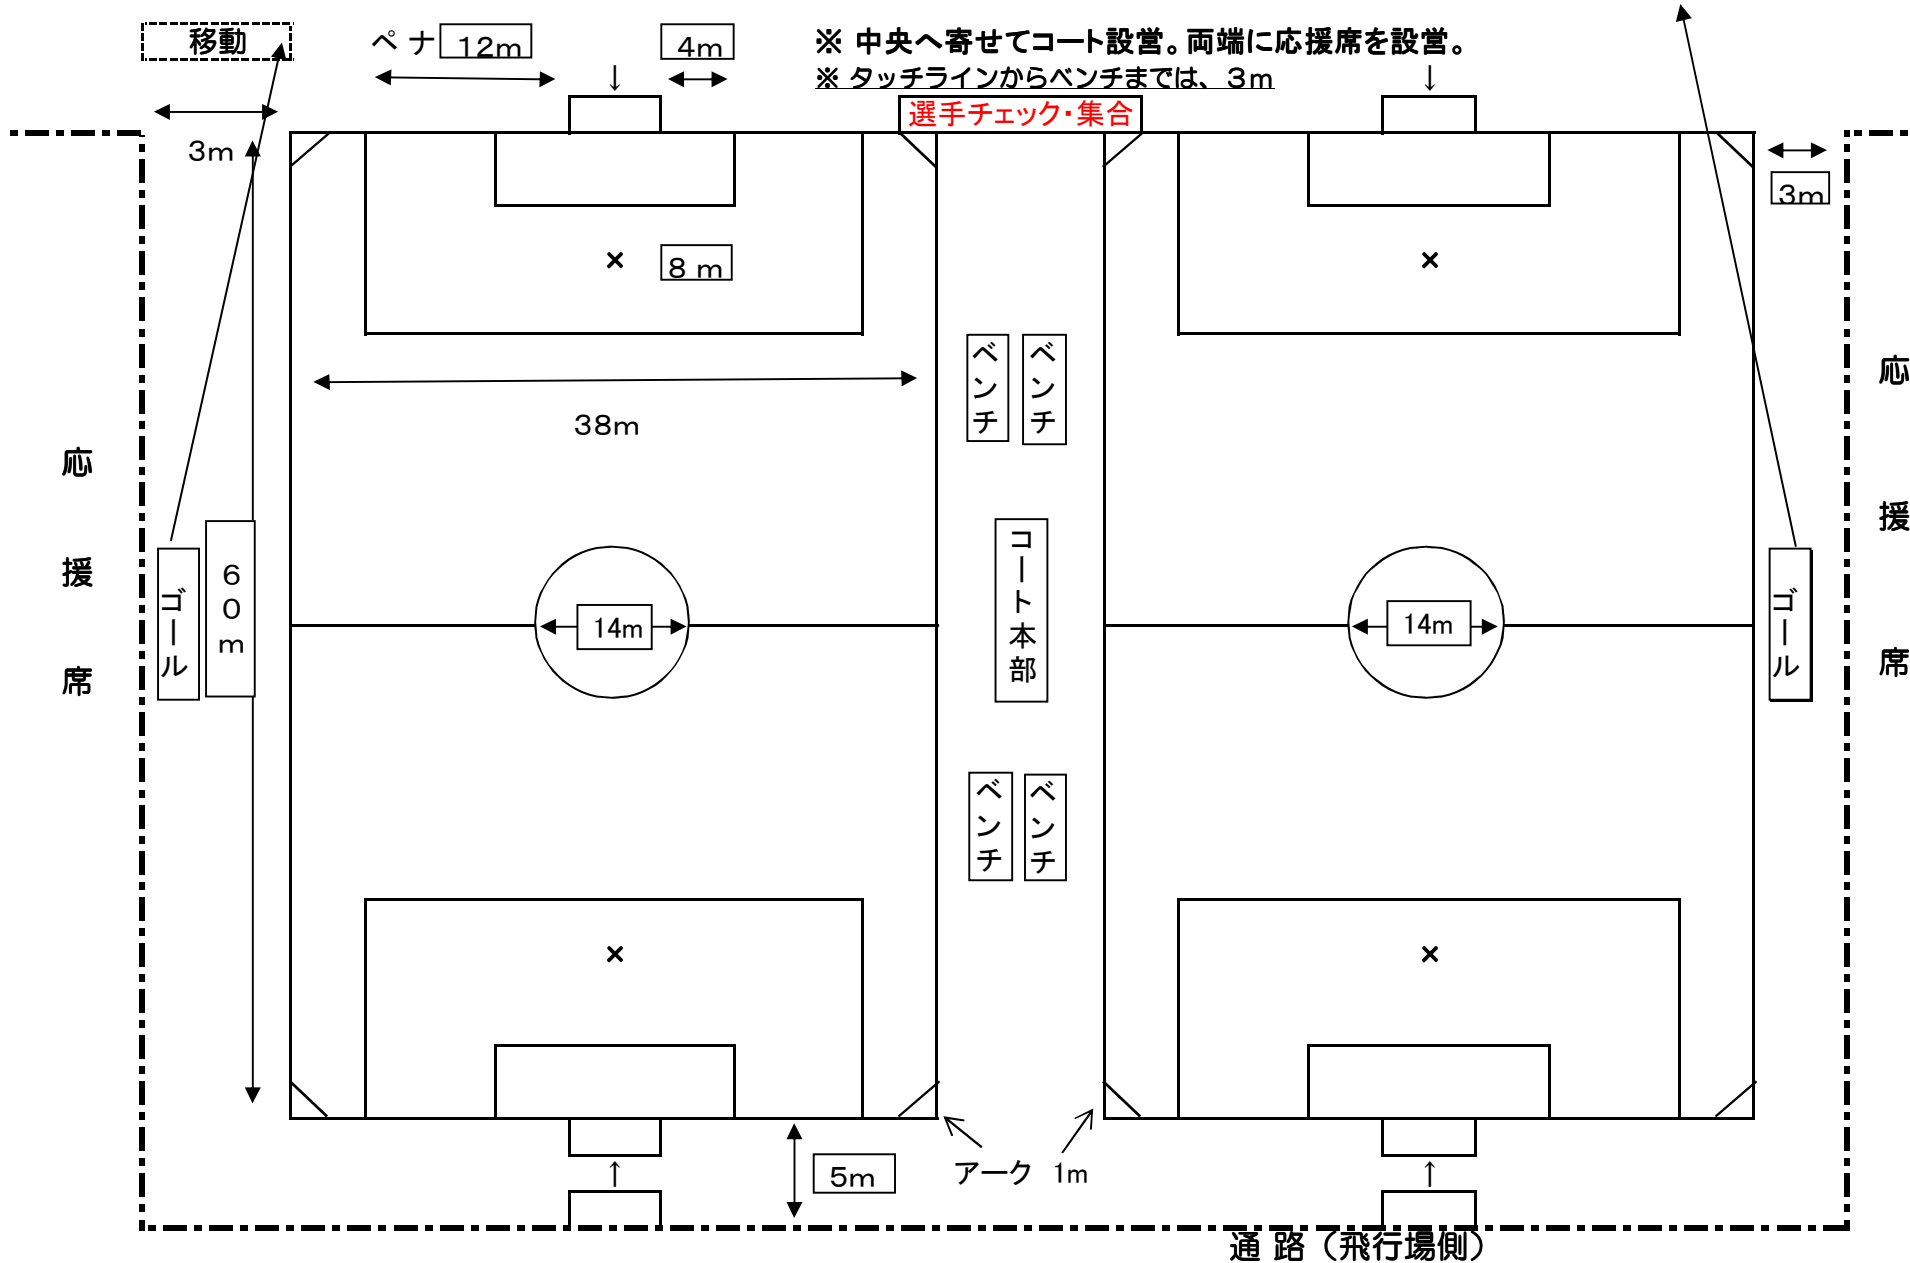

ハトマーク フェアプレーカップ コート図

第2コート

通路 ( 駐車場側 )

大会本部 019/5/31

スポンサー

応援席は、設けない。

選手チェック・集合

応援席

応援席 ( 飛行場側 )

ハトマーク フェアプレーカップ コート図

第4コート

2019/5/31

※ 中央へ寄せてコート設営。両端に応援席を設営。  
※ タッチラインからベンチまでは、3m