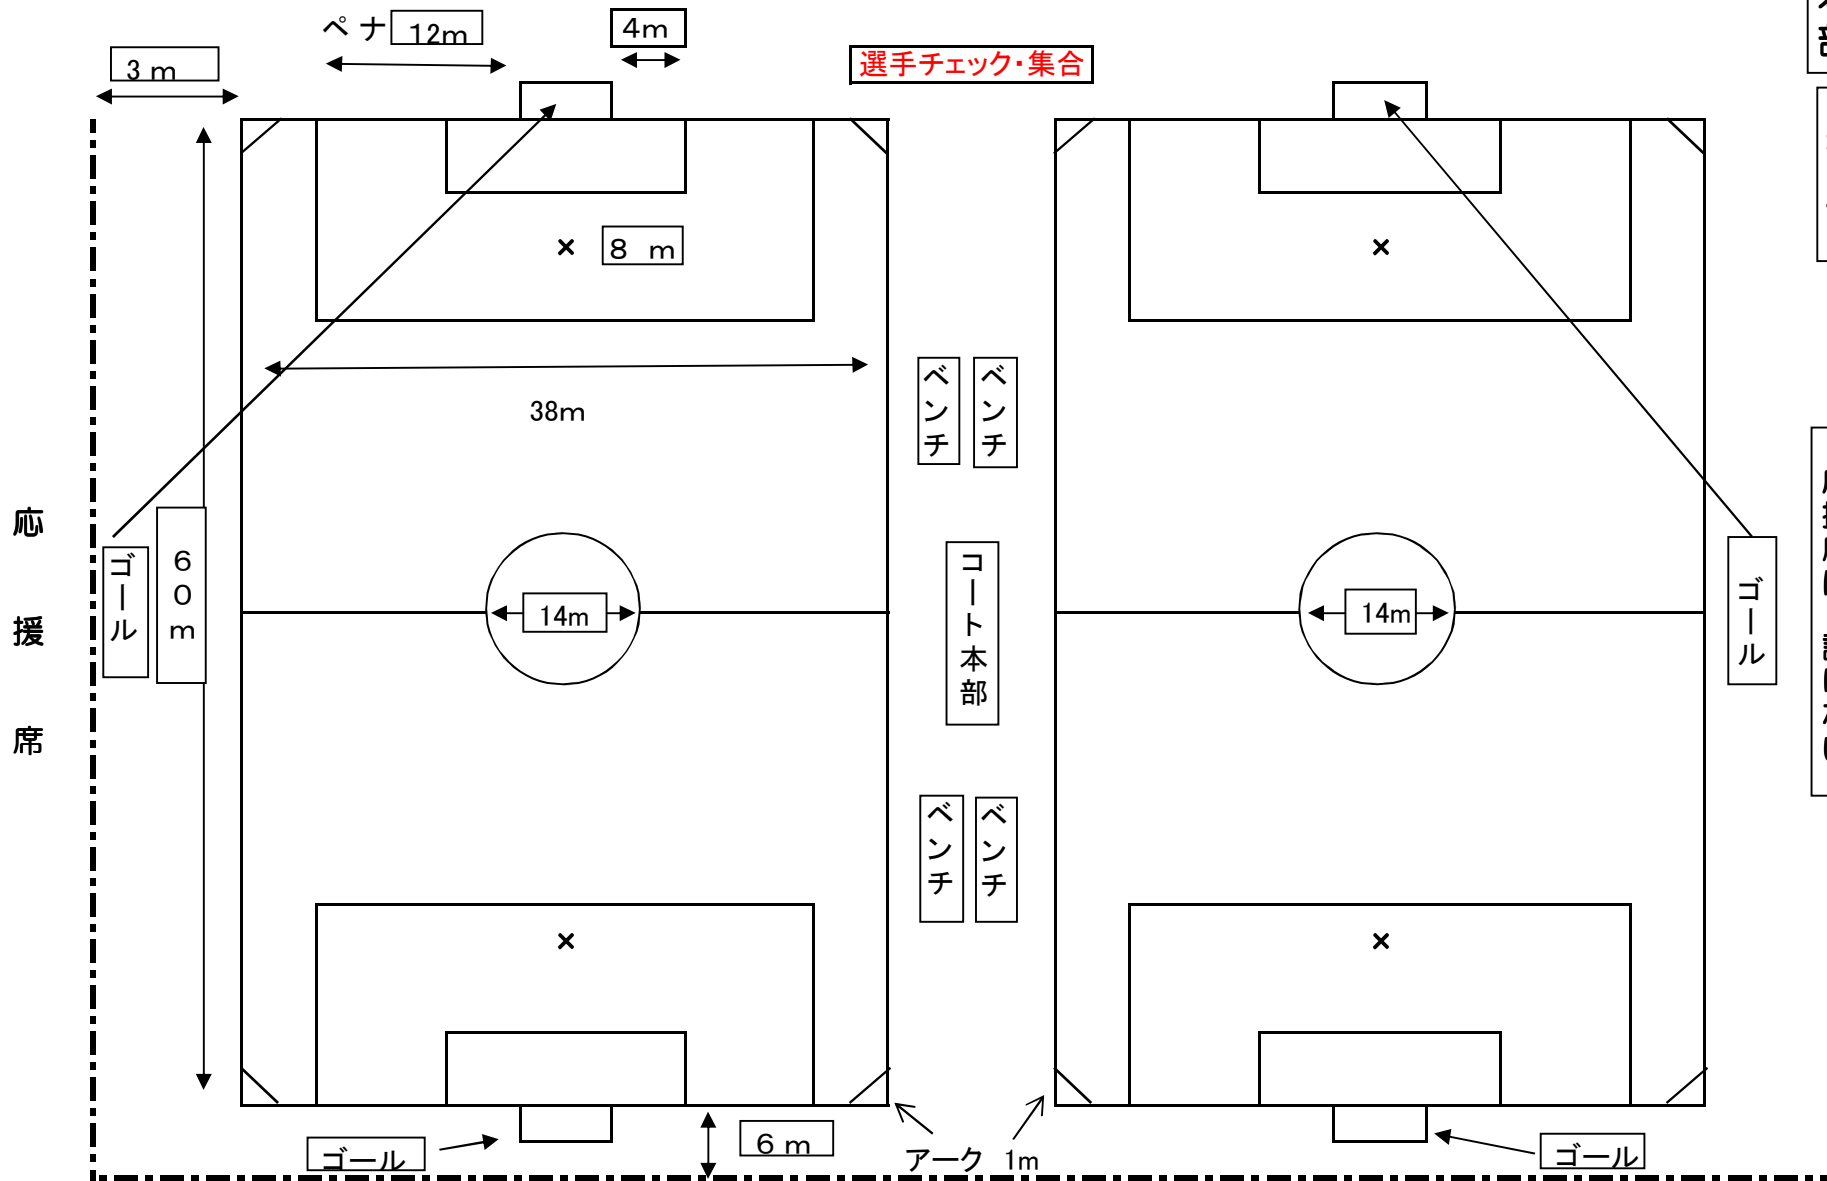

ハトマーク フェアプレーカップ コート図

第2コート

通路 ( 駐車場側 )

大会本部 019/5/31

スポンサー

応援席は、設けない。

選手チェック・集合

応援席

応援席 ( 飛行場側 )

ハトマーク フェアプレーカップ コート図

第4コート

2019/5/31

※ 中央へ寄せてコート設営。両端に応援席を設営。  
※ タッチラインからベンチまでは、3m