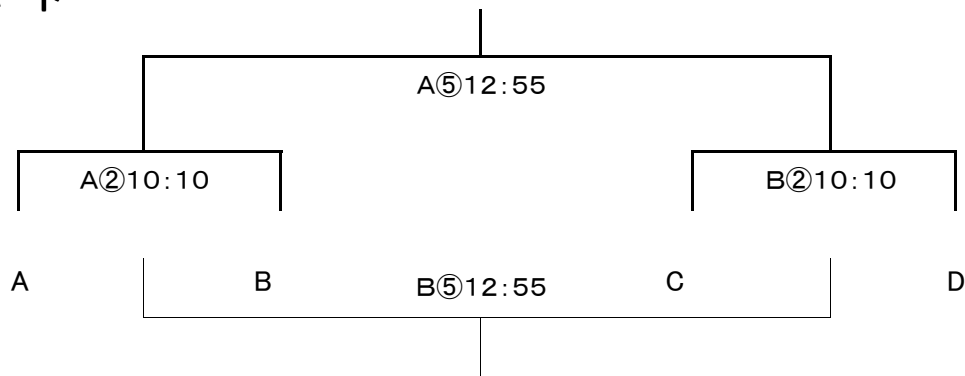

大会日程表(B)グループ 府中少年2コート

6月23日(日) 第2日目

< 順位トーナメント >

閉会式・表彰式 14:50

※ 試合時間40分

試合時間		予備審判担当	
		A	B
① 9:15	3位パート準決勝	1位パートA	1位パートC
② 10:10	2位パート準決勝	3位パートA	3位パートC
③ 11:05	1位パート準決勝	2位パートA	2位パートC
④ 12:00	3位パート決勝	1位パートB	1位パートD
⑤ 12:55	2位パート決勝	3位パートB	3位パートD
⑥ 13:50	1位パート決勝	2位パートB	2位パートD

1位パート

2位パート

3位パート