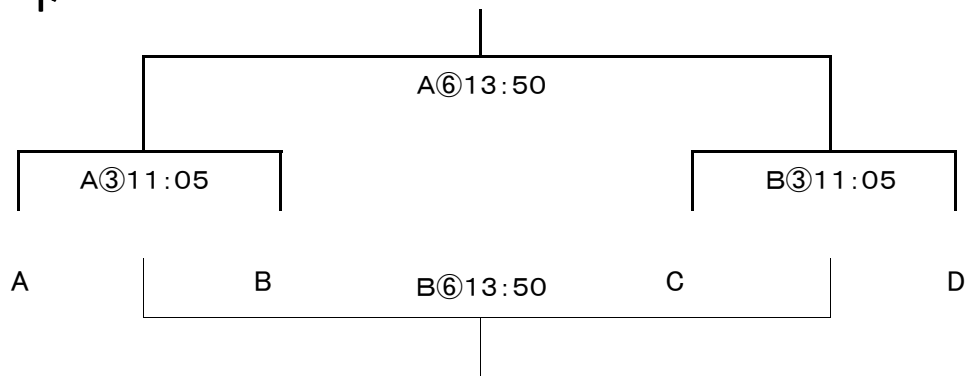

大会日程表(B)グループ 府中少年2コート

6月23日(日) 第2日目

< 順位トーナメント >

閉会式・表彰式 14:50

※ 試合時間40分

試合時間		予備審判担当	
		A	B
① 9:15	3位パート準決勝	1位パートA	1位パートC
② 10:10	2位パート準決勝	3位パートA	3位パートC
③ 11:05	1位パート準決勝	2位パートA	2位パートC
④ 12:00	3位パート決勝	1位パートB	1位パートD
⑤ 12:55	2位パート決勝	3位パートB	3位パートD
⑥ 13:50	1位パート決勝	2位パートB	2位パートD

1位パート