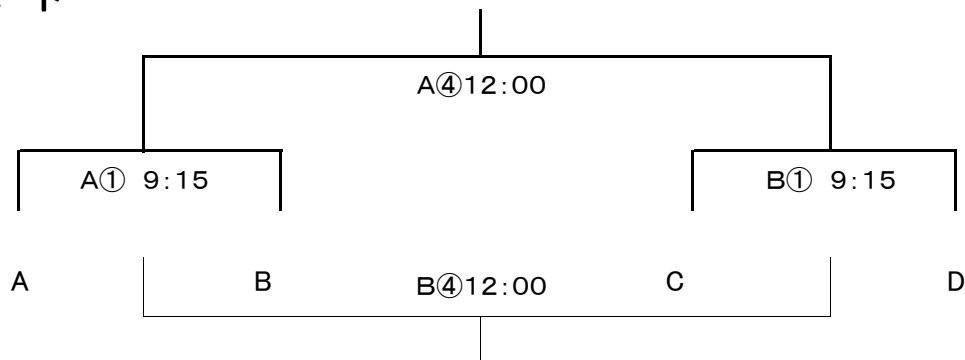

大会日程表(B)グループ 府中少年2コート

6月23日(日) 第2日目

< 順位トーナメント >

閉会式・表彰式 14:50

※ 試合時間40分

試合時間		予備審判担当	
		A	B
① 9:15	3位パート準決勝	1位パートA	1位パートC
② 10:10	2位パート準決勝	3位パートA	3位パートC
③ 11:05	1位パート準決勝	2位パートA	2位パートC
④ 12:00	3位パート決勝	1位パートB	1位パートD
⑤ 12:55	2位パート決勝	3位パートB	3位パートD
⑥ 13:50	1位パート決勝	2位パートB	2位パートD

1位パート

2位パート

3位パート