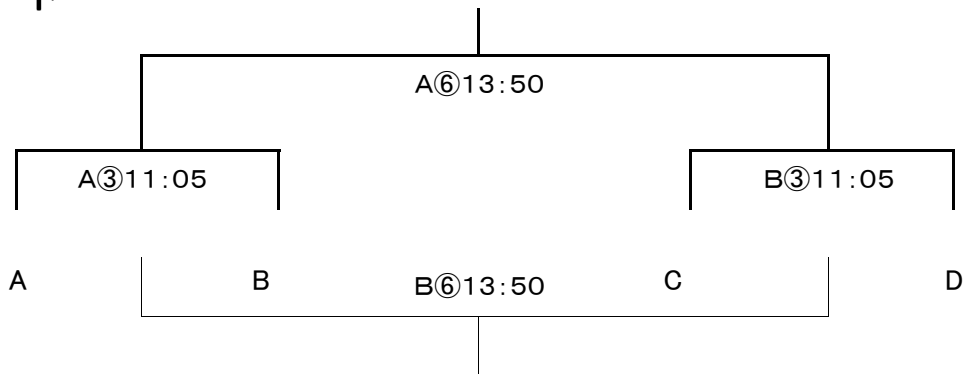

大会日程表(B)グループ 府中少年2コート

6月24日(日) 第2日目

< 順位トーナメント >

閉会式・表彰式 14:50

※ 試合時間40分

試合時間		予備審判担当	
		A	B
① 9:15	3位パート準決勝	1位パートA	1位パートC
② 10:10	2位パート準決勝	3位パートA	3位パートC
③ 11:05	1位パート準決勝	2位パートA	2位パートC
④ 12:00	3位パート決勝	1位パートB	1位パートD
⑤ 12:55	2位パート決勝	3位パートB	3位パートD
⑥ 13:50	1位パート決勝	2位パートB	2位パートD

1位パート