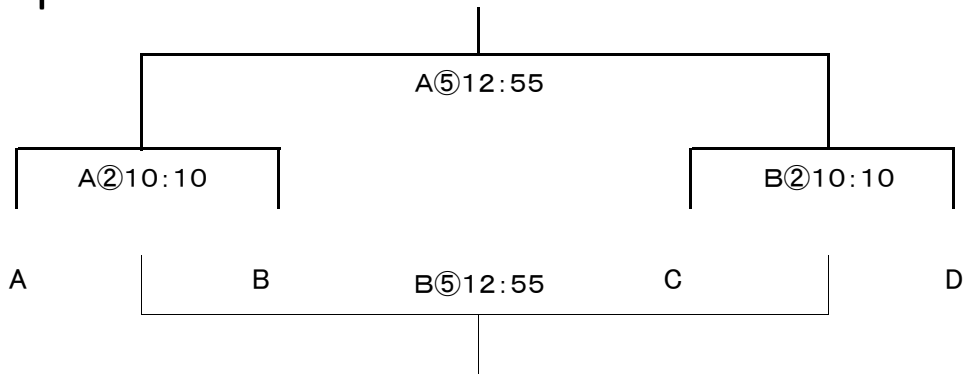

大会日程表(B)グループ 府中少年2コート

6月24日(日) 第2日目

< 順位トーナメント >

閉会式・表彰式 14:50

※ 試合時間40分

試合時間		予備審判担当	
		A	B
① 9:15	3位パート準決勝	1位パートA	1位パートC
② 10:10	2位パート準決勝	3位パートA	3位パートC
③ 11:05	1位パート準決勝	2位パートA	2位パートC
④ 12:00	3位パート決勝	1位パートB	1位パートD
⑤ 12:55	2位パート決勝	3位パートB	3位パートD
⑥ 13:50	1位パート決勝	2位パートB	2位パートD

1位パート

2位パート

3位パート