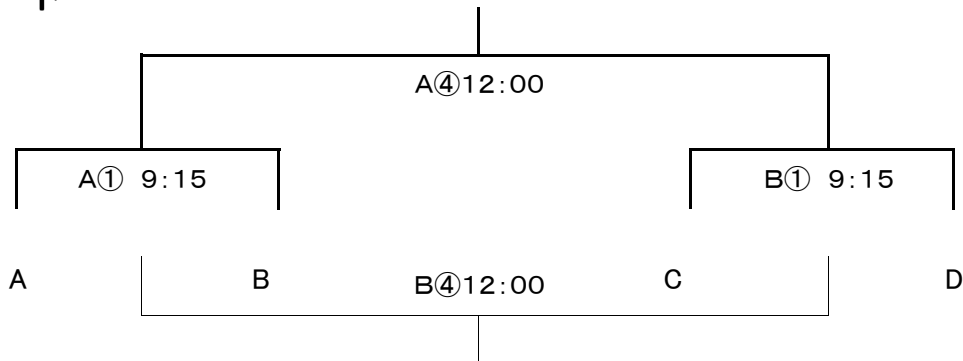

大会日程表(B)グループ 府中少年2コート

6月24日(日) 第2日目

< 順位トーナメント >

閉会式・表彰式 14:50

※ 試合時間40分

試合時間		予備審判担当	
		A	B
① 9:15	3位パート準決勝	1位パートA	1位パートC
② 10:10	2位パート準決勝	3位パートA	3位パートC
③ 11:05	1位パート準決勝	2位パートA	2位パートC
④ 12:00	3位パート決勝	1位パートB	1位パートD
⑤ 12:55	2位パート決勝	3位パートB	3位パートD
⑥ 13:50	1位パート決勝	2位パートB	2位パートD

1位パート

2位パート

3位パート