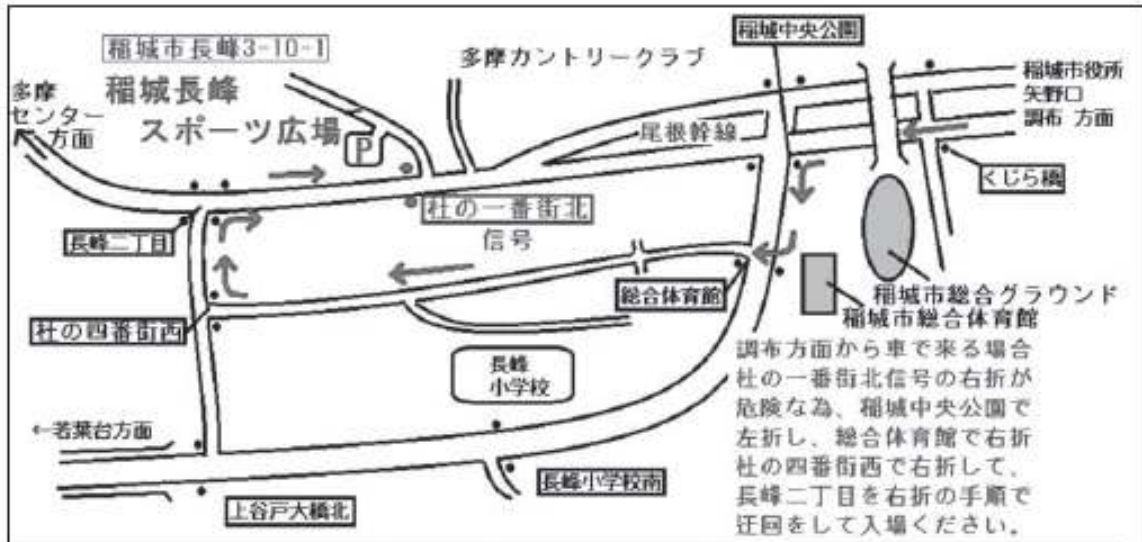

# 稲城長峰スポーツ広場

所在地

稲城市長峰三丁目10番地の1

アクセス

市内循環バス(iバス)「長峰三丁目団地」下車徒歩約5分、  
「長峰」下車徒歩約12分

稲城駅からバス 長峰行き「長峰」下車徒歩約12分

若葉台駅からバス 稲城駅行き「長峰」下車徒歩約12分

## 稲城長峰スポーツ広場 案内