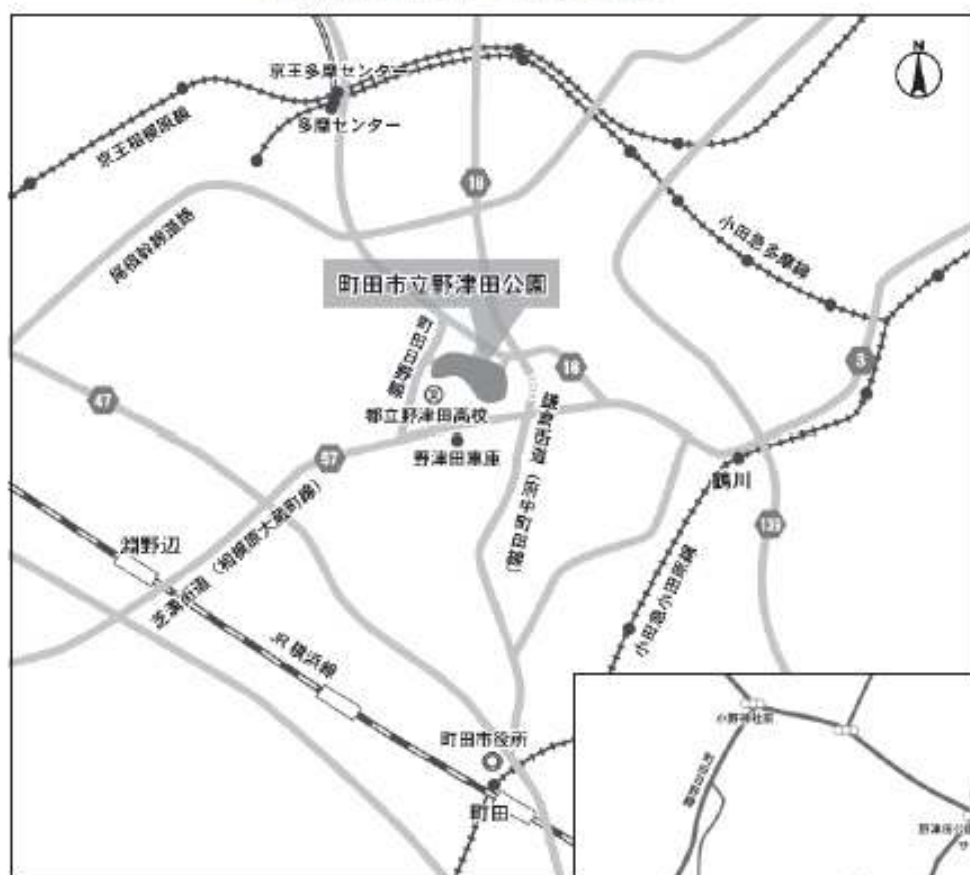

町田市立陸上競技場

所在地

町田市野津田町2035

電話番号

TEL 042-735-4511

アクセス

【バス】

小田急線 鶴川駅より

・野津田車庫行、淵野辺駅北口行バスで「野津田車庫」下車、徒歩10分

・多摩センター駅行きバスで「サンシティ町田」下車、北口まで徒歩5分

横浜線・小田急線 町田駅より

・町田バスセンター、町田駅21番のりばから野津田車庫行バスで

「野津田車庫」下車、徒歩10分

詳細図