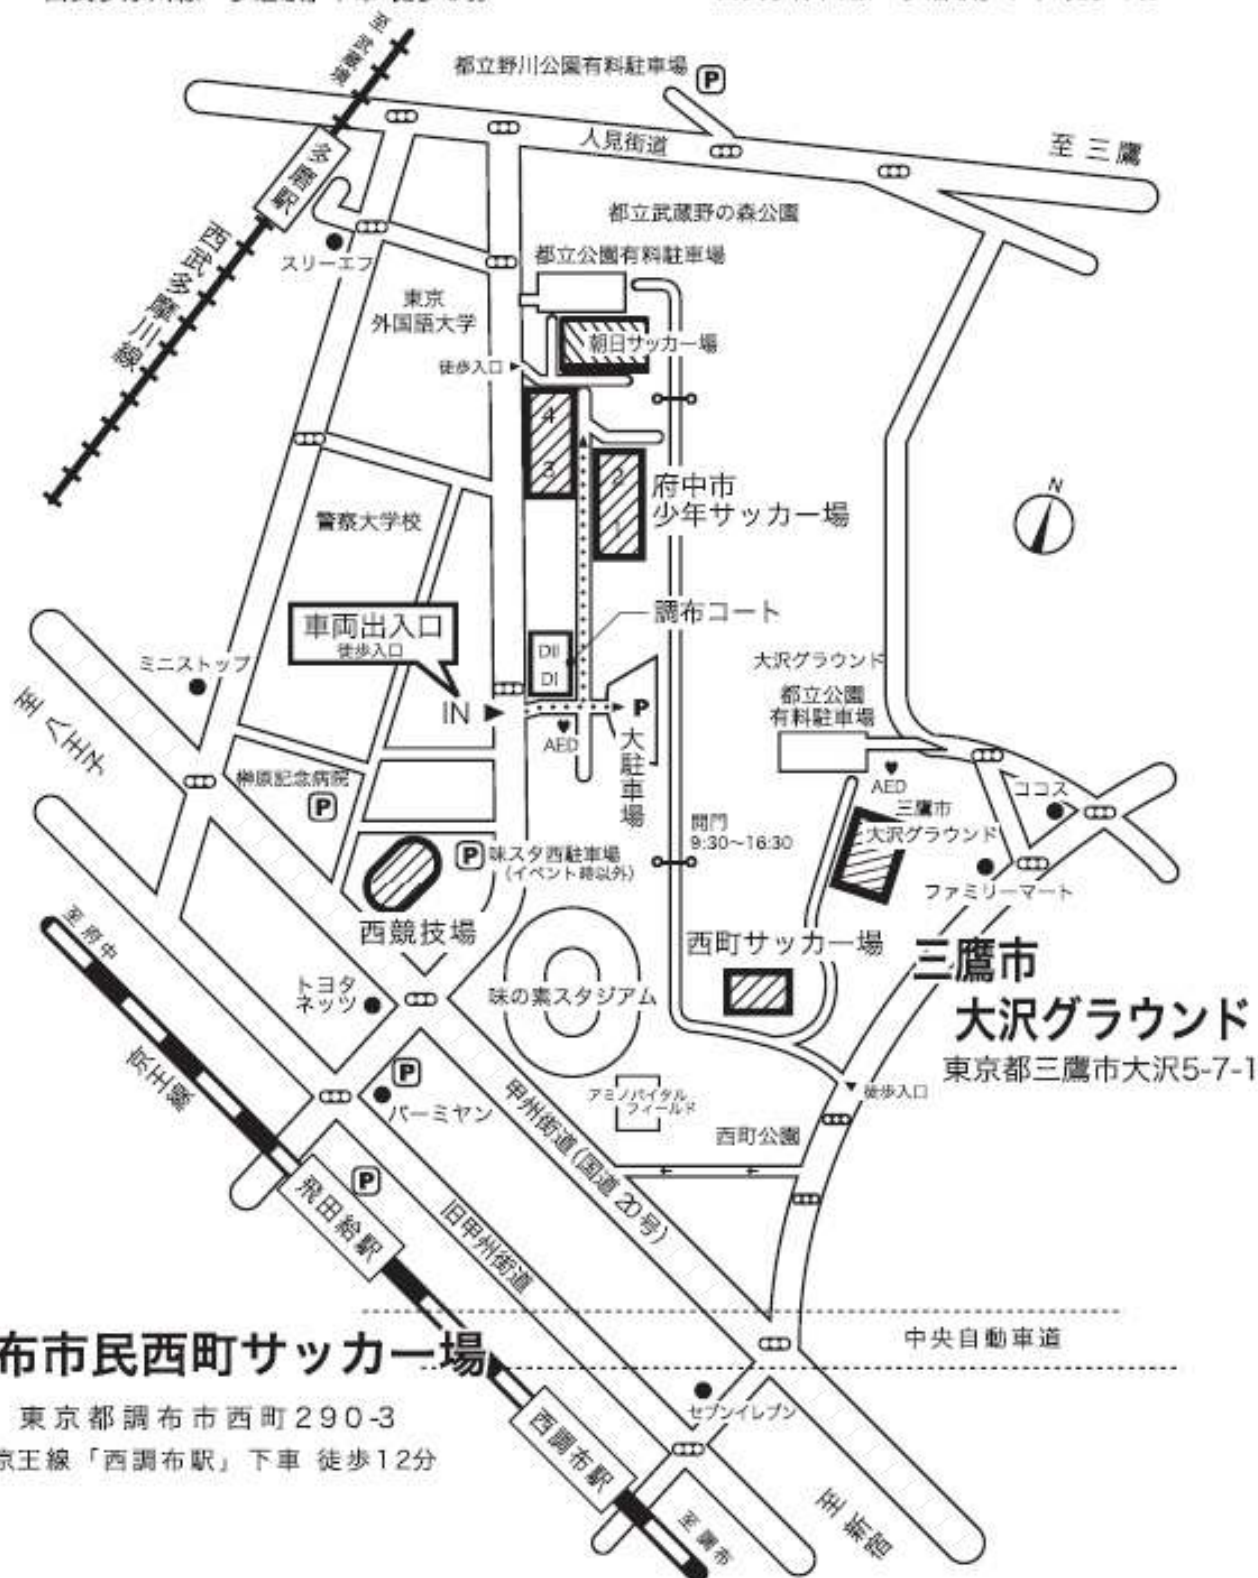

府中市朝日サッカー場

東京都府中市朝日町3丁目
 京王線「飛田給駅」下車 徒歩15分
 西武多摩川線「多磨駅」下車 徒歩9分

府中市少年サッカー場

東京都府中市朝日町3丁目
 京王線「飛田給駅」下車 徒歩15分
 西武多摩川線「多磨駅」下車 徒歩9分

調布市民西町サッカー場

東京都調布市西町290-3
 京王線「西調布駅」下車 徒歩12分