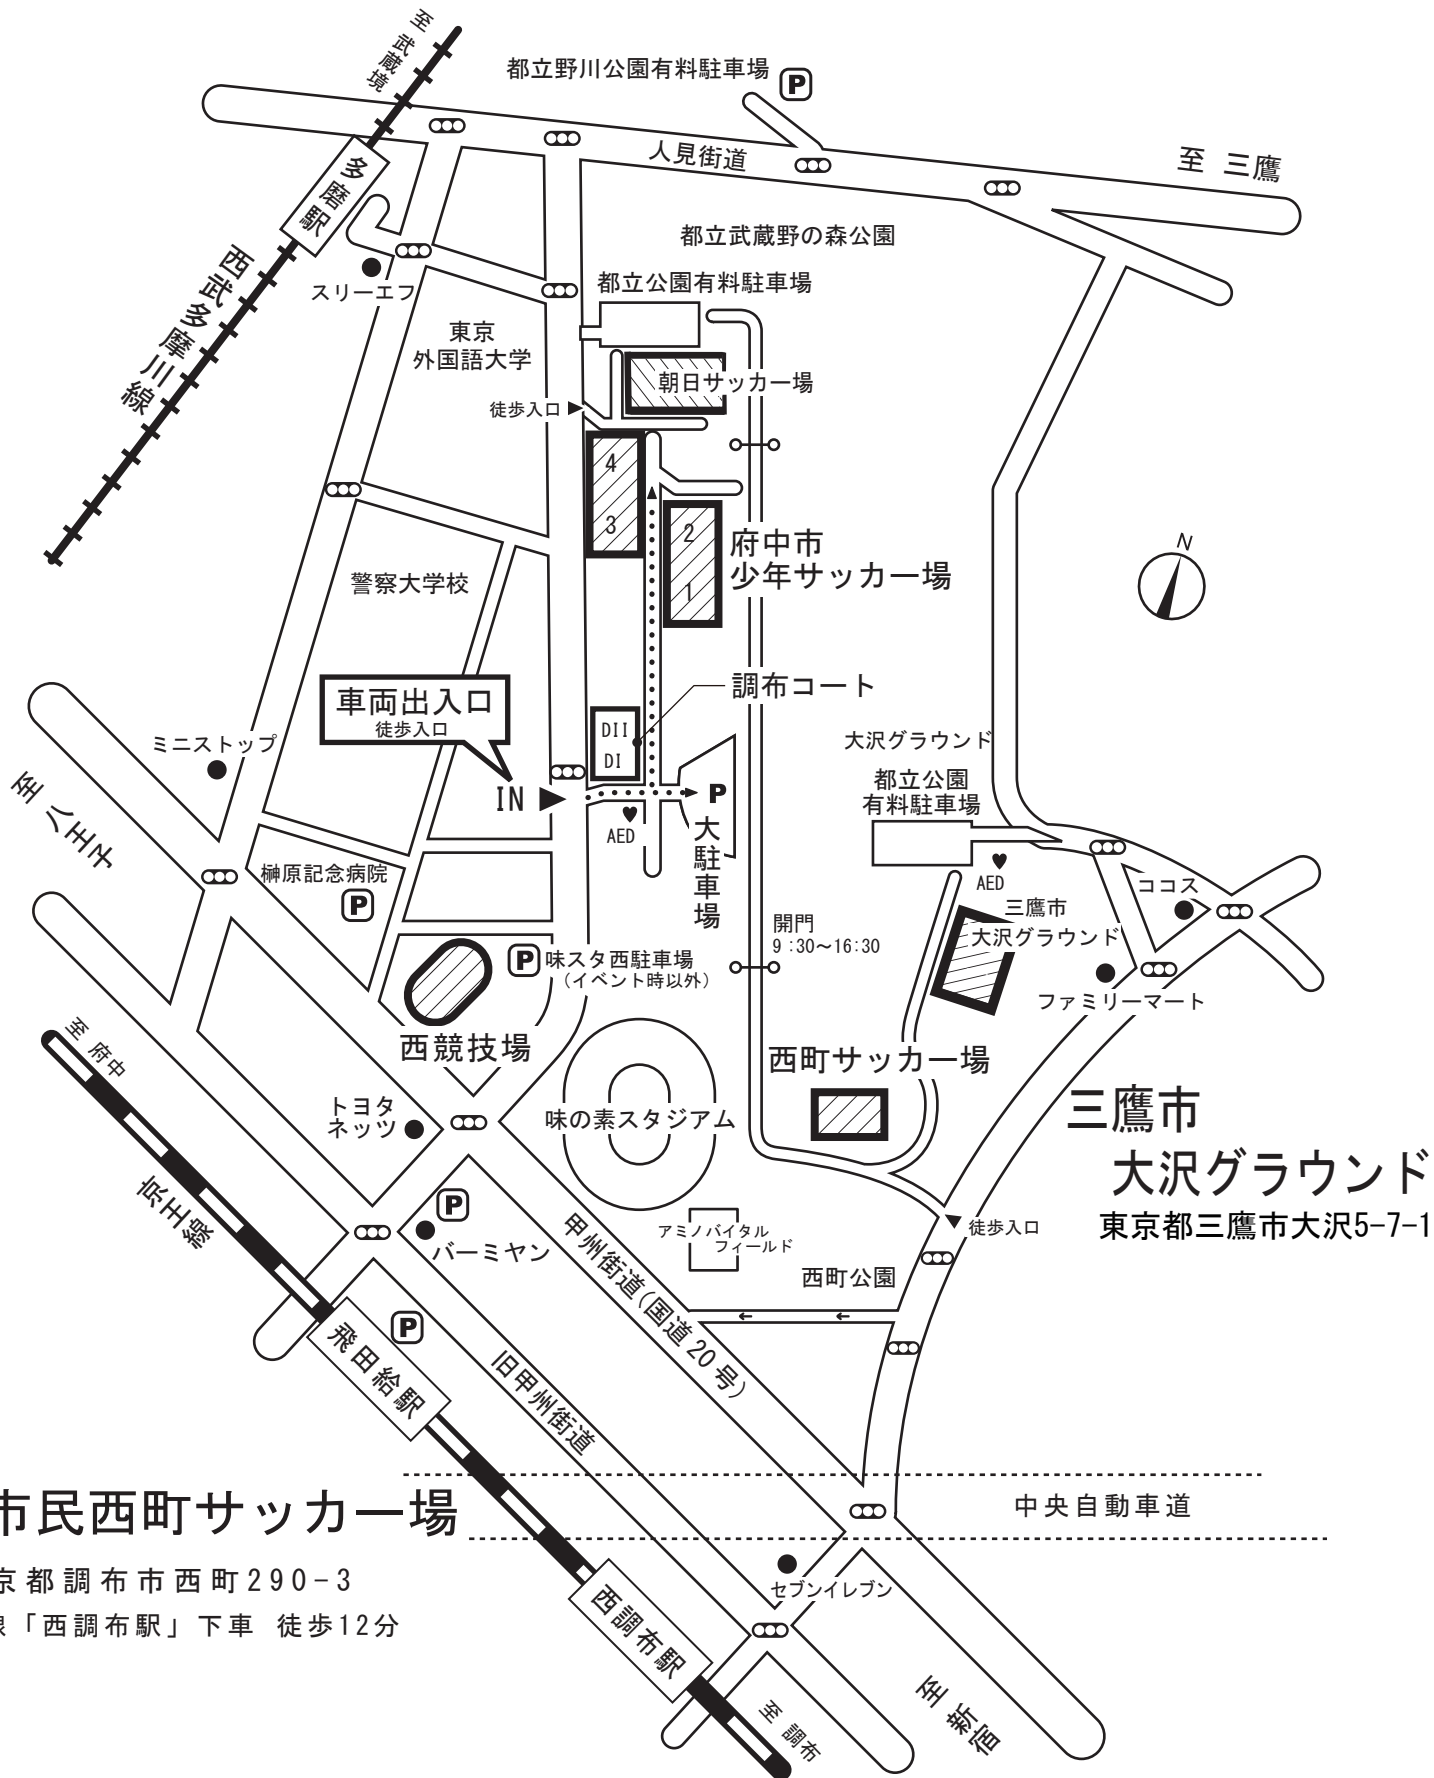

府中市朝日サッカー場

東京都府中市朝日町3丁目

京王線「飛田給駅」下車 徒歩15分
西武多摩川線「多磨駅」下車 徒歩9分

府中市少年サッカー場

東京都府中市朝日町3丁目

京王線「飛田給駅」下車 徒歩15分
西武多摩川線「多磨駅」下車 徒歩9分

調布市民西町サッカー場

東京都調布市西町290-3

京王線「西調布駅」下車 徒歩12分