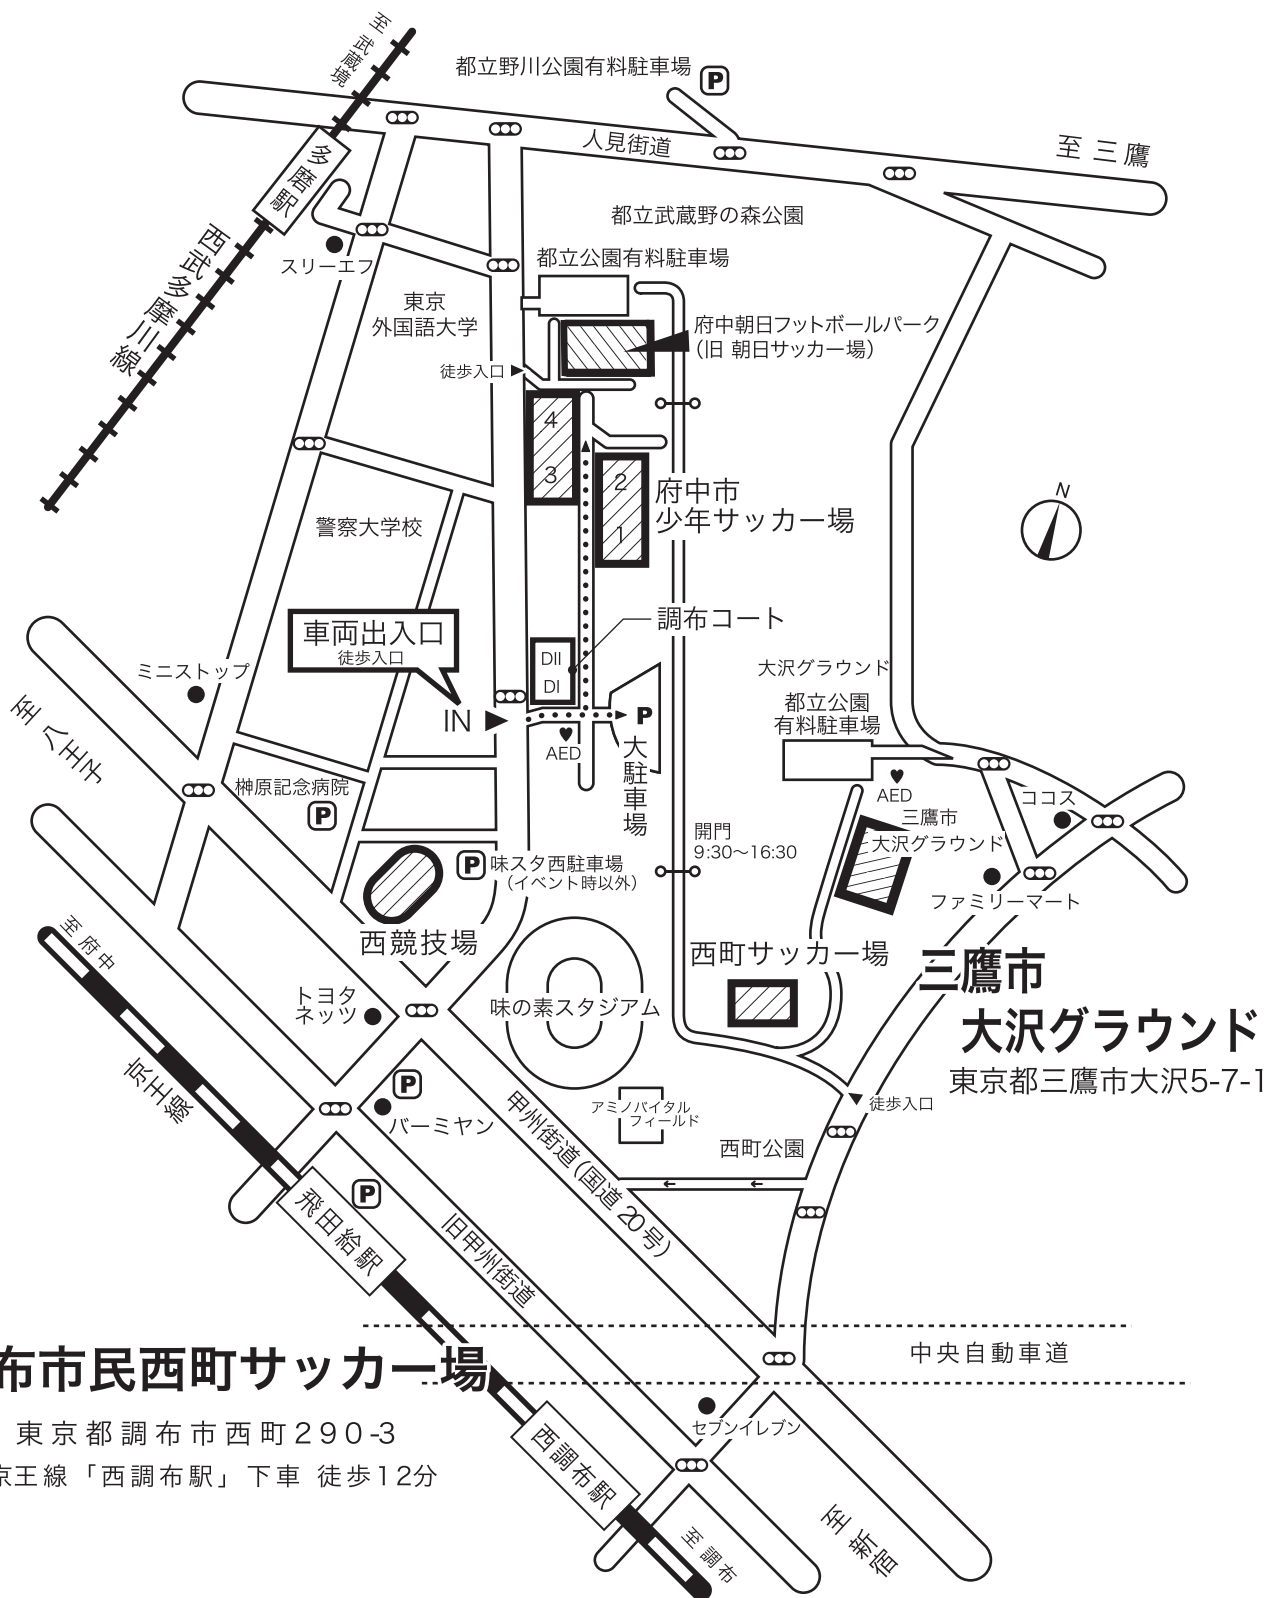

## 府中朝日フットボールパーク (旧 朝日サッカー場)

府中市朝日町3丁目7番地

●京王線「飛田給駅」下車 徒歩15分 ●西武多摩川線「多磨駅」下車 徒歩9分

## 調布市民西町サッカー場

東京都調布市西町290-3  
京王線「西調布駅」下車 徒歩12分