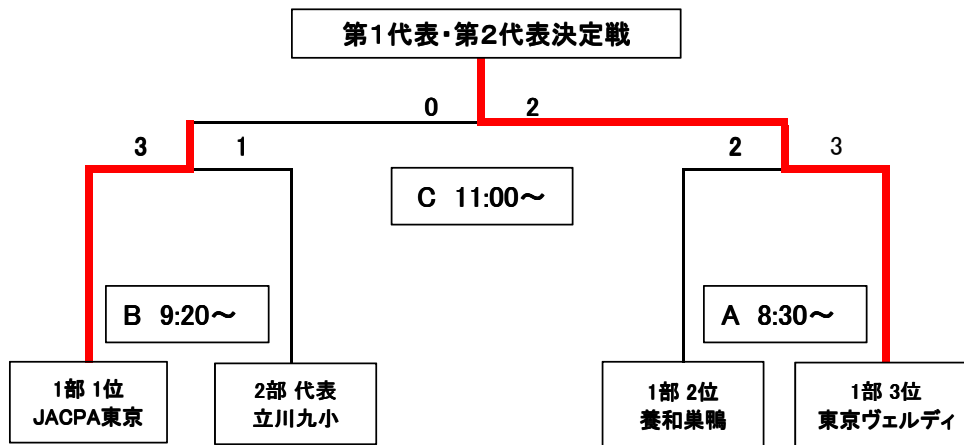

2017 関東大会代表決定戦

第1代表 東京ヴェルディジュニア
 第2代表 JACPA東京FC
 第3代表 三菱養和サッカークラブ巣鴨ジュニア

試合時程	
第1試合 8:30~	
A 1部2位 vs 1部3位 B面-2	
第2試合 9:20~	
B 1部1位 vs 2部代表 B面-2	
第3試合(第3代表決定戦) 11:00~	関東大会代表決定戦 開催概要 期日 平成28年7月9日(日)予定 会場 清瀬内山運動公園サッカー場 B 開場 7:15 AM 試合 40分(20分-5分-20分) 同点 3人によるPK戦
第3試合(第1・2代表決定戦) 11:00~	
C Aの勝者 vs Bの勝者 B面-2	