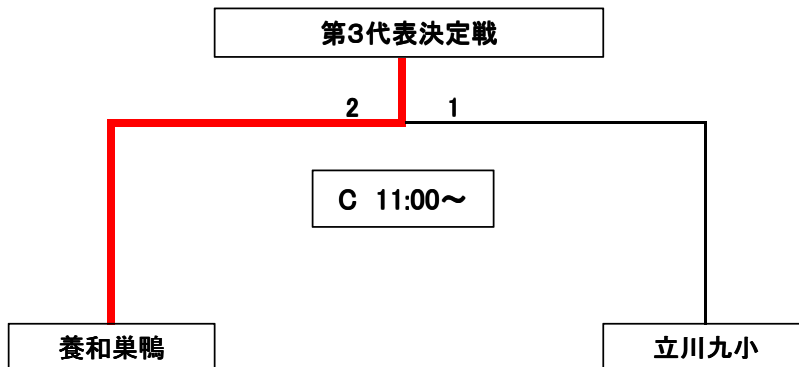

2017 関東大会代表決定戦

第1代表 東京ヴェルディジュニア
 第2代表 JACPA東京FC
 第3代表 三菱養和サッカークラブ巣鴨ジュニア

試合時程	
第1試合 8:30~	
A 1部2位 vs 1部3位 B面-2	
第2試合 9:20~	
B 1部1位 vs 2部代表 B面-2	
第3試合(第3代表決定戦) 11:00~	関東大会代表決定戦 開催概要 期日 平成28年7月9日(日)予定 会場 清瀬内山運動公園サッカー場 B 開場 7:15 AM 試合 40分(20分-5分-20分) 同点 3人によるPK戦
第3試合(第1・2代表決定戦) 11:00~	
C Aの勝者 vs Bの勝者 B面-2	